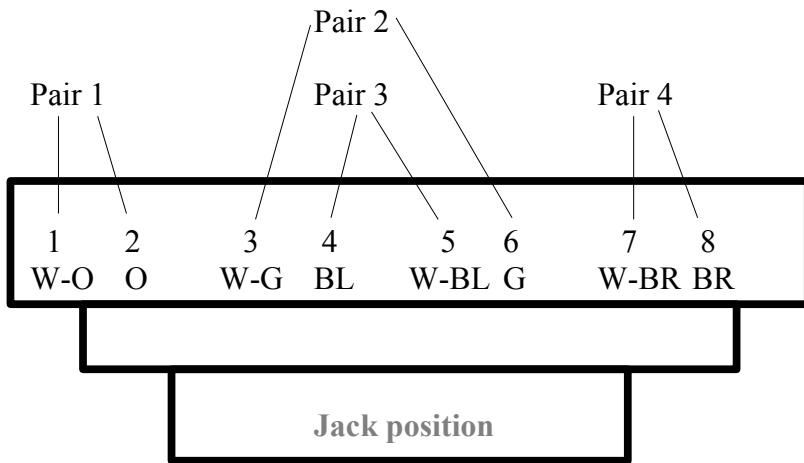

RJ 45 Jack Pin definition

RJ 45 Jack		
<u>Pin</u>	<u>Color</u>	<u>Function</u>
1	W-O	Data +
2	O	Data -
3	W-G	Power -
4	BL	Power +
5	W-BL	Power -
6	G	Power +
7	W-BR	Video +
8	BR	Video -